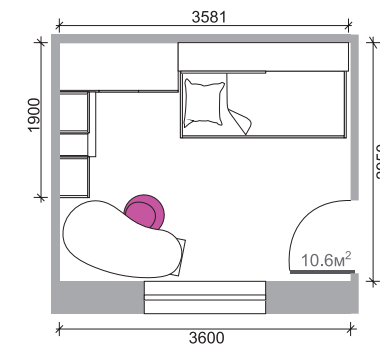

коллекция СОЛНЕЧНЫЙ ГОРОД