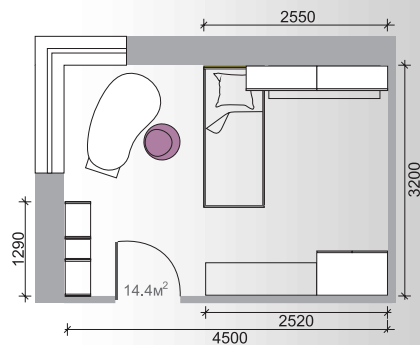

Наименование элемента	Стол	Кровать без матраса	Тумба (2 шт.)	Шкаф навесной (2 шт.)	Полка (2 шт.)
Артикул	51S001	51K017	51T003	51H301	51P003
Размер	1500x868x731	848x2064x895	772x450x426	980x370x339	980x200x259

Наименование элемента	*Шкаф	*Тумба	*Шкаф (2 шт.)	*Шкаф
Артикул	51H001	51T005	51H101	51H105
Размер	980x610x2211	1540x450x399	490x370x2211	310x352x2211

*элементы коллекции, которые отображены на планировке, но отсутствуют на изображении

Наименование элемента	Шкаф	Шкаф	Шкаф	*Стол
Артикул	51H106	51H113	51H111	51S001
Размер	310x352x1812	490x370x1812	490x370x2211	1500x868x731

*элементы коллекции, которые отображены на планировке, но отсутствуют на изображении