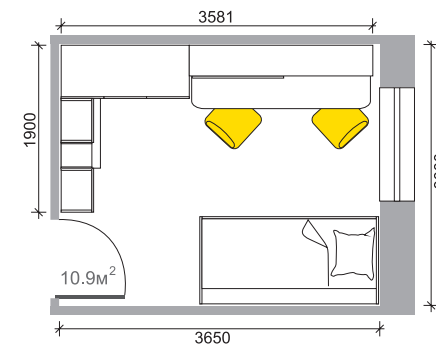

коллекция СОЛНЕЧНЫЙ ГОРОД

Шкаф-модуль с приставным столом позволяет компактно и, в то же время, эргономично разместить два учебных места сразу для обеих детей.

Наименование элемента	Шкаф	Шкаф	Шкаф	Тумба
Артикул	51Н121	51Н113	51Н106	51Т014
Размер	490x370x2211	490x370x1812	310x352x1812	800x450x399

Наименование элемента	Шкаф	Шкаф	Стол	*Кровать без матраса
Артикул	51Н002	51Н201	51S004	51К003
Размер	1469x610x2211	2112x380x2211	2062x616x731	2060x1000x765

*элементы коллекции, которые отображены на планировке, но отсутствуют на изображении