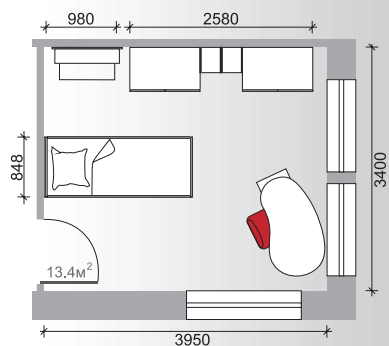

ЭЛЕГАНТНАЯ АКАЦИЯ

В основании кровати – вместительные открытые боковые полки будут отличным вариантом для хранения полезных вещей (книг, компакт-дисков, сумок, коробок с игрушками и пр.).

Все материалы, используемые в производстве коллекции, экологически чистые и безопасные для здоровья человека. Плиты ДСтП соответствуют европейскому классу экологичности E1.

Наименование элемента	Кровать без матраса	Тумба	Полка (2 шт.)	Шкаф (2 шт.)	Шкаф (2 шт.)	Стол
Артикул	51K017	51T006	51P004	51H001	51H105	51S001
Размер	848x2064x895	770x450x731	980x200x259	980x610x2211	310x352x2211	1500x868x731