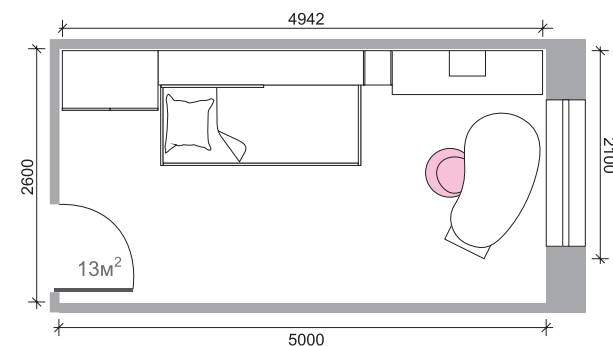

коллекция СОЛНЕЧНЫЙ ГОРОД

Обстановка как не что иное поддержит сказочный и беззаботный мир грез и фантазий ребенка!

Наименование элемента	Шкаф	Шкаф	Кровать без матраса	Шкаф
Артикул	51Н001	51Н201	51К003	51Н105
Размер	980x610x2211	2112x380x2211	2060x1000x765	310x352x2211

Наименование элемента	Полка (3 шт.)	Тумба	Стол
Артикул	51Р001	51Т005	51S002
Размер	367x259x339	1540x450x399	1500x868x731