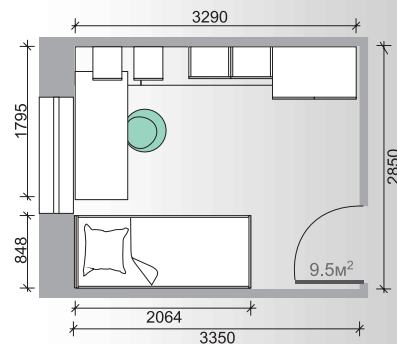

МАГИЧЕСКИЙ БАКЛАЖАН

Отличительная особенность коллекции – наличие специальных угловых тумб и шкафов для организации углового решения. Такая компоновка позволяет значительно оптимизировать планировку и задействовать свободные углы комнаты.

Наименование элемента	Шкаф	Тумба	Тумба	Шкаф (2 шт.)
Артикул	51Н001	51Т005	51Т004	51Н122
Размер	980x610x2211	1540x450x399	770x450x399	490x370x1827

Наименование элемента	Шкаф навесной (2 шт.)	Стол приставной	*Кровать без матраса
Артикул	51Н302	51В001	51К017
Размер	339x370x980	1500x616x731	848x2064x895

*элементы коллекции, которые отображены на планировке, но отсутствуют на изображении