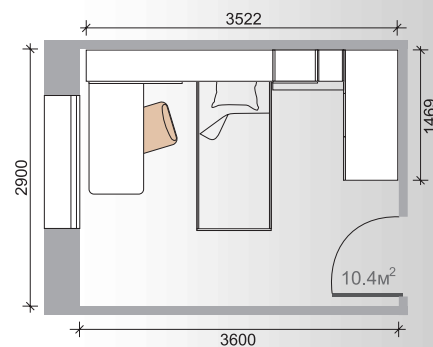

Наименование элемента	Шкаф	Шкаф	Шкаф	*Стол
Артикул	51H106	51H113	51H111	51S001
Размер	310x352x1812	490x370x1812	490x370x2211	1500x868x731

*элементы коллекции, которые отображены на планировке, но отсутствуют на изображении

Наименование элемента	Полка (3 шт.)	Тумба	Стол
Артикул	51Р001	51Т005	51S002
Размер	367x259x339	1540x450x399	1500x868x731

МАГИЧЕСКИЙ БАКЛАЖАН

Многофункциональный шкаф-модуль позволяет эргономично и компактно разместить спальное место вместе с письменным столом и дополнительной зоной хранения предметов (книг, компакт-дисков, игрушек и других вещей).

Наименование элемента	Шкаф	Стол приставной	Кровать без матраса	Тумба
Артикул	51Н201	51В002	51К017	51Т014
Размер	2112x380x2211	1500x616x731	848x2064x895	800x450x399

Наименование элемента	Шкаф	Шкаф	Шкаф	Тумба
Артикул	51Н103	51Н106	51Н002	51Т003
Размер	490x370x1812	310x352x1812	1469x610x2211	772x450x426