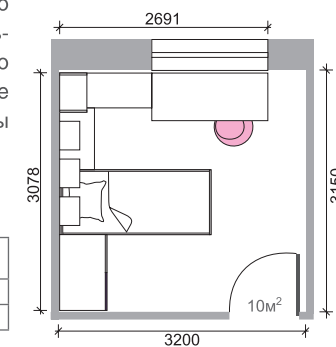

коллекция СОЛНЕЧНЫЙ ГОРОД

Оригинальный вариант исполнения фасадов шкафов – помимо привычного 2-дверного шкафа, в коллекции предлагается шкаф с 4-мя дверцами. Для маленьких «хозяев» – это удобство при открывании дверей шкафа. Для родителей – это больше возможностей выделить отдельные места для хранения разных вещей. Также это отличный вариант придать комнате индивидуальность, «раскрасив» фасады в разные цвета.

Наименование элемента	Стол	Тумба	Тумба	Шкаф	Полка (3 шт.)	Кровать без матраса	Шкаф
Артикул	51S003	51Т010	51Т014	51Н122	51Р001	51К017	51Н011
Размер	1500x616x731	1194x450x399	800x450x399	490x370x1827	367x259x339	848x2064x895	980x610x2211