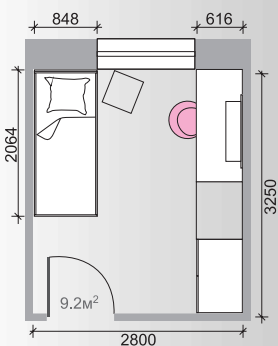

Наименование элемента	*Шкаф	*Тумба	*Шкаф (2 шт.)	*Шкаф
Артикул	51H001	51T005	51H101	51H105
Размер	980x610x2211	1540x450x399	490x370x2211	310x352x2211

*элементы коллекции, которые отображены на планировке, но отсутствуют на изображении

Наименование элемента	Шкаф	Шкаф	Шкаф	*Стол
Артикул	51H106	51H113	51H111	51S001
Размер	310x352x1812	490x370x1812	490x370x2211	1500x868x731

*элементы коллекции, которые отображены на планировке, но отсутствуют на изображении

Наименование элемента	Шкаф	Тумба	Стол	Полка (2 шт.)	Тумба	Кровать без матраса
Артикул	51Н011	51Т008	51S003	51Р003	51Т002	51К013
Размер	490x370x2211	770x616x731	1500x616x731	980x200x259	416x445x459	959x2064x895