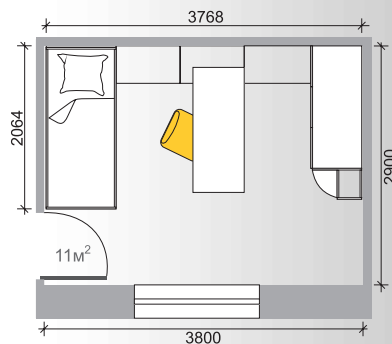

ЭЛЕГАНТНАЯ АКАЦИЯ

В коллекции предусмотрен компактный и очень удобный вариант углового размещения шкафов и тумб, что позволяет наиболее полезно использовать свободные углы и, тем самым, освободить больше места для игр и забав.

Наименование элемента	Кровать без матраса	Тумба (2 шт.)	Стол приставной	Тумба
Артикул	51K017	51T004	51B001	51T014
Размер	848x2064x895	770x450x399	1500x616x731	800x450x399

Наименование элемента	Шкаф	Шкаф	Шкаф	Шкаф
Артикул	51H113	51H106	51H002	51H004
Размер	490x370x1812	310x352x1812	1469x610x2211	592x370x2211