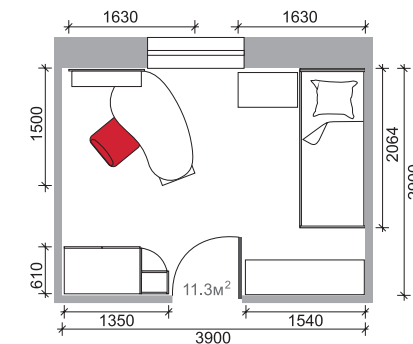

коллекция СОЛНЕЧНЫЙ ГОРОД