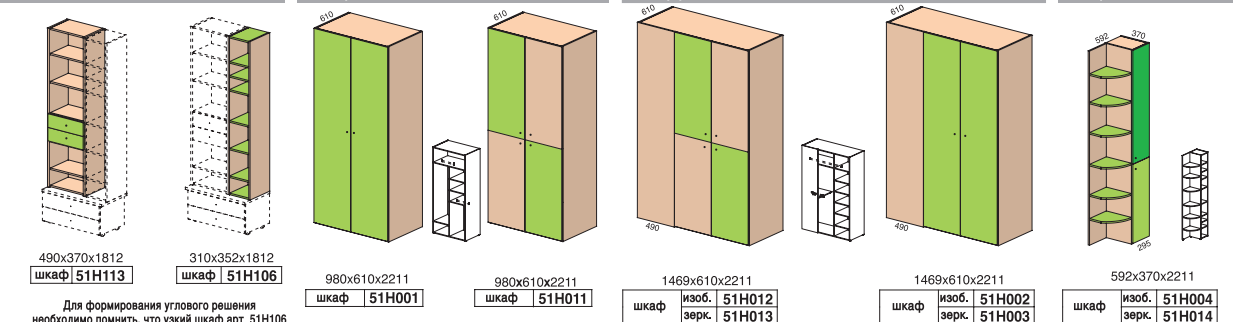

Шкафы | Шкафы на тумбу (угловое решение) | Шкаф угловой | Шкаф-окончание