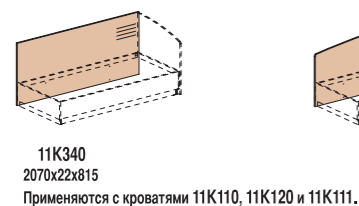

Спинки кроватей