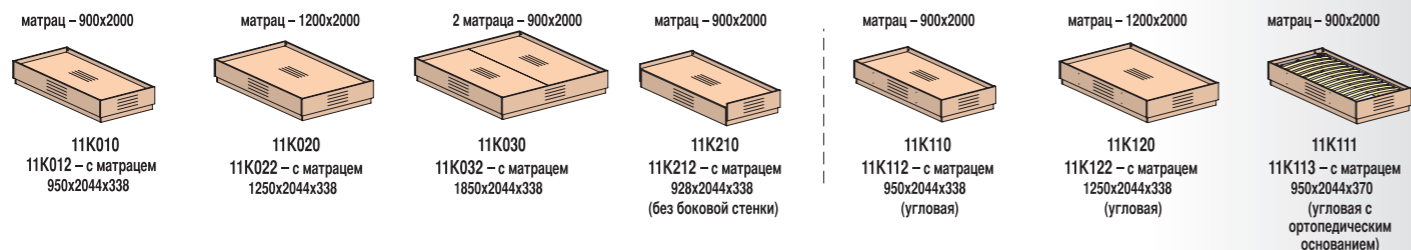

Кровати

Спинки кроватей

Тумба прикроватная

Тумба для холодильника

Тумбы для чемоданов

Комод

Туалетные столики

Стол письменный

Стол журнальные

Полка поворотная под телевизор

Шкафы

Вешалки

Зеркало

Шкафы 11H010 и 11H020 обязательно должны крепиться к стене.

• ОСНОВНЫЕ ЦВЕТА

Образцы в печатном варианте дают лишь общее представление. Всегда сравнивайте выбранный цвет по настоящему образцу.

На коллекцию мебели «МЕРИДИАН» предоставляется гарантия **3 года**.

Материал мебели характеризуется повышенным сопротивлением к истиранию поверхности, термо- и влагостойкостью. Противоударная кромка ABS на всех элементах мебели обеспечивает механическую прочность и исключает образование сколов.