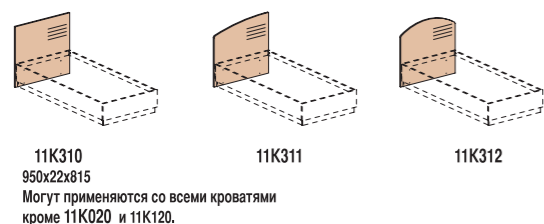

Спинки кроватей