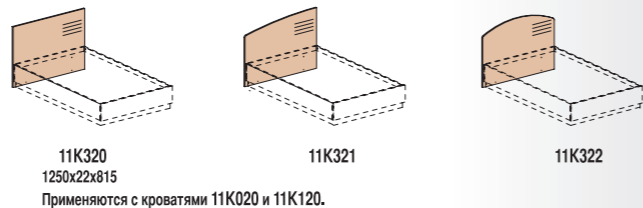

Спинки кроватей