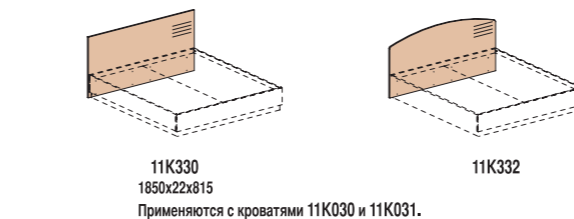

Спинки кроватей