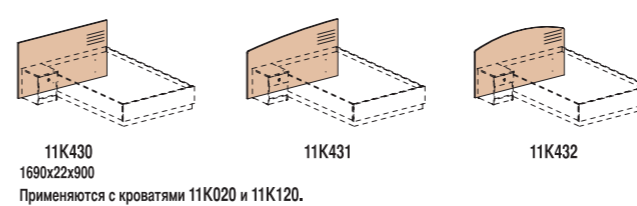

Спинки кроватей