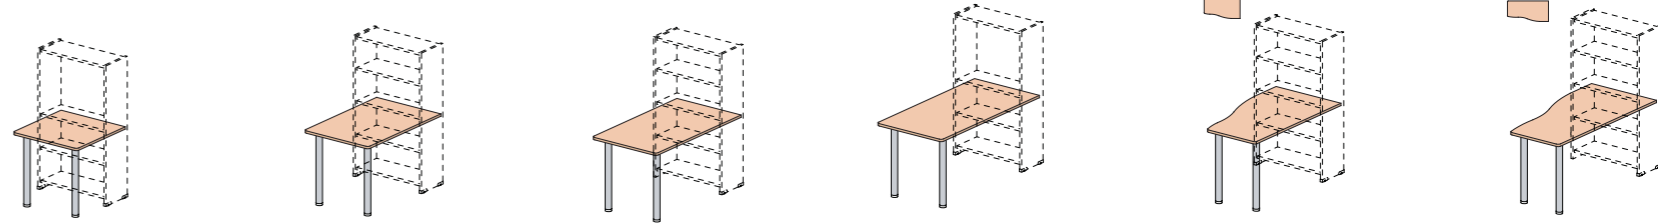

Столы встраиваемые в стеллажи

32B031 800X800X735
32B032 800X1200X735
32B033 800X1400X735
32B034 800X1600X735
32B103(изоб.) 800X1400X735
32B113(зерк.) 800X1400X735
32B104(изоб.) 800X1600X735

Комплекты полок к стеллажной системе

Комплект полок (2 шт)		32H522	32H532	32H552
Комплект полок (3 шт)		32H523	32H533	32H553
Комплект полок (4 шт)	32H514	32H524		32H554
Комплект полок (5 шт)	32H515	32H525		32H545
Комплект полок (6 шт)	32H516	32H526		32H546
Комплект полок (7 шт)	32H517	32H527		32H547
Комплект полок (8 шт)	32H518	32H528		32H548