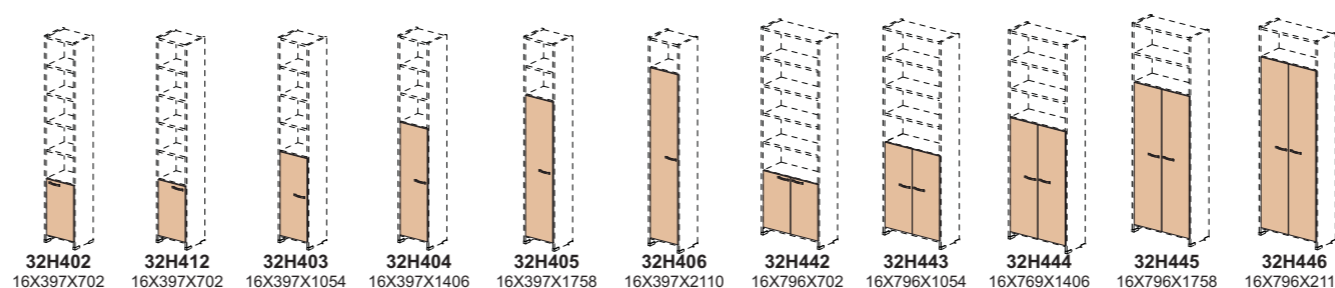

Фасады шкафов (ДСтП)

32H402 16X397X702
32H412 16X397X702
32H403 16X397X1054
32H404 16X397X1406
32H405 16X397X1758
32H406 16X397X2110
32H442 16X796X702
32H443 16X796X1054
32H444 16X796X1406
32H445 16X796X1758
32H446 16X796X2110