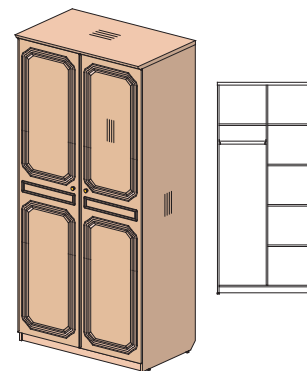

20P020
550x400x36
материал: ДСП

Полки поворотные под телевизор

Шкафы

20H010 (изоб.)
20H020 (зер.)
500x600x2130

20H011 (изоб.)
20H021 (зер.)
500x600x2130

20H110
1000x600x2130

20H111
1000x600x2130

20H210
1000x600x2130

20H211
1000x600x2130